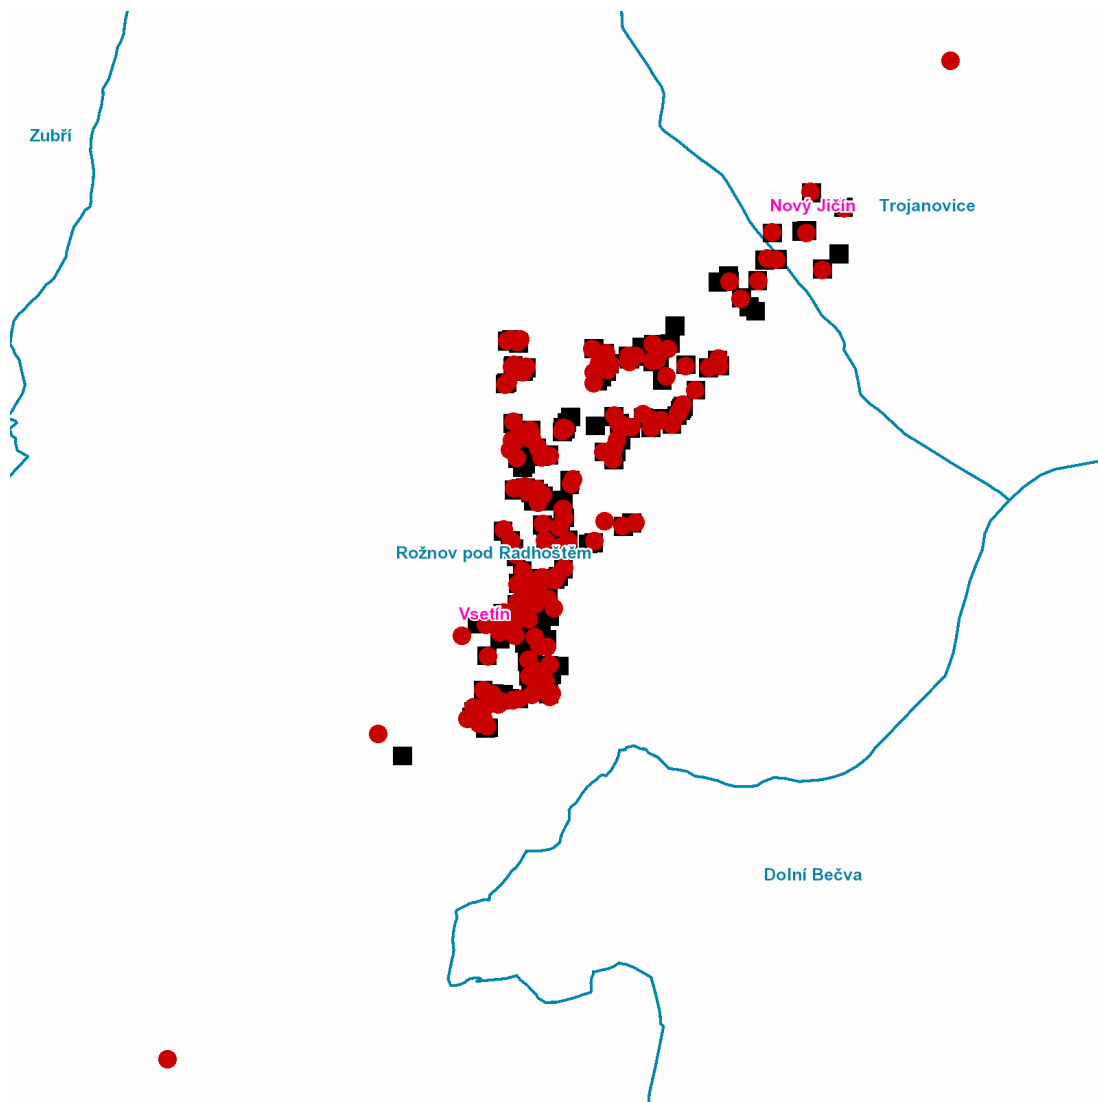

dne **13. 5. 2022** od **7:45** do **16:15** hodin

---

**Plánovaná odstávka zahrnuje tyto lokality:****Rožnov pod Radhoštěm (okres Vsetín)**

**Bačová:** č. p. 313, 316, 317, 319, 799, 1028

**Horní Paseky:** č. p. 393; č. ev. 69, 80, 88, 296

### Orientační mapový podklad odstávkou dotčených lokalit

#### VYSVĚTLIVKY

- – adresy dotčené odstávkou elektřiny
- – místa připojení k elektrické síti dotčená odstávkou

#### INFORMACE ZASLÁNA

IDDS: epqbwzr (Město Rožnov pod Radhoštěm)

IDDS: 2yzbsk8 (Obec Trojanovice)