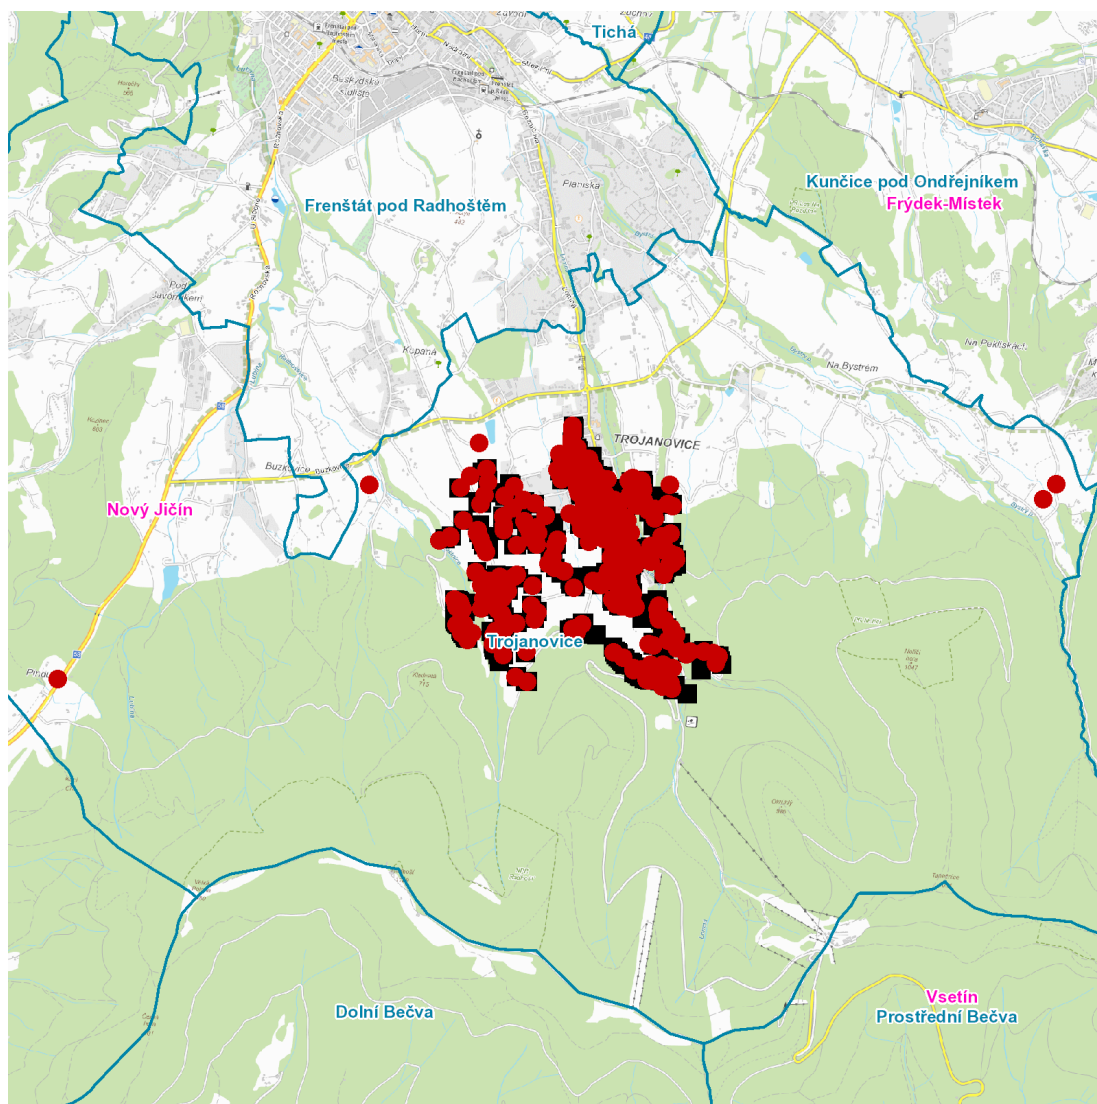

dne **23. 6. 2022** od **7:30** do **14:00** hodin

Plánovaná odstávka zahrnuje tyto lokality:**Trojanovice (okres Nový Jičín)**

č. p. 105, 108, 118-122, 124-133, 143, 146, 147, 149, 150, 151, 153-162, 165-170, 174-184, 186, 188-192, 194, 195, 199, 201, 235, 238, 239, 240, 242, 243, 244, 305, 356, 363, 364, 372, 374, 382, 390-395, 397, 398, 401, 402, 403, 409, 410, 411, 434, 435, 437, 441, 444, 453, 454, 455, 458, 460-464, 469, 470, 472, 480, 481, 482, 492, 493, 495, 498, 500, 513, 528, 529, 530, 537, 538, 539, 540, 542, 544, 546, 551, 553, 571, 611, 632, 633, 648, 649, 650, 671, 673-679, 682, 702, 705, 718, 719, 720, 722, 736, 742, 756, 757, 758, 760, 761, 762, 782-811, 813-822, 825, 834-838, 840, 843, 844, 846, 847, 848, 861, 863, 865, 867, 868, 869, 870, 889, 899, 904, 906, 907, 909, 913, 915, 919, 920, 924, 932

č. ev. 10, 32, 43, 44, 93, 94, 95, 98, 99, 105, 106, 107, 113, 129, 153, 165, 169, 174, 177, 178, 222, 223, 226, 227, 229, 241, 246, 250, 253, 308, 315, 317, 320, 323, 326, 327, 331, 336, 352, 355, 360, 362, 365, 367, 368, 373, 378, 390, 398, 404, 405, 415, 423, 426, 469, 475, 476, 477, 478, 487, 490, 491, 492, 502, 503, 504, 515, 516, 523, 527, 528, 530, 531, 532, 533

dne 23. 6. 2022 od 7:30 do 14:00 hodin**Orientační mapový podklad odstávkou dotčených lokalit****VYSVĚTLIVKY**

- – adresy dotčené odstávkou elektřiny
- – místa připojení k elektrické síti dotčená odstávkou

INFORMACE ZASLÁNA

IDDS: 2yzbsk8 (Obec Trojanovice)