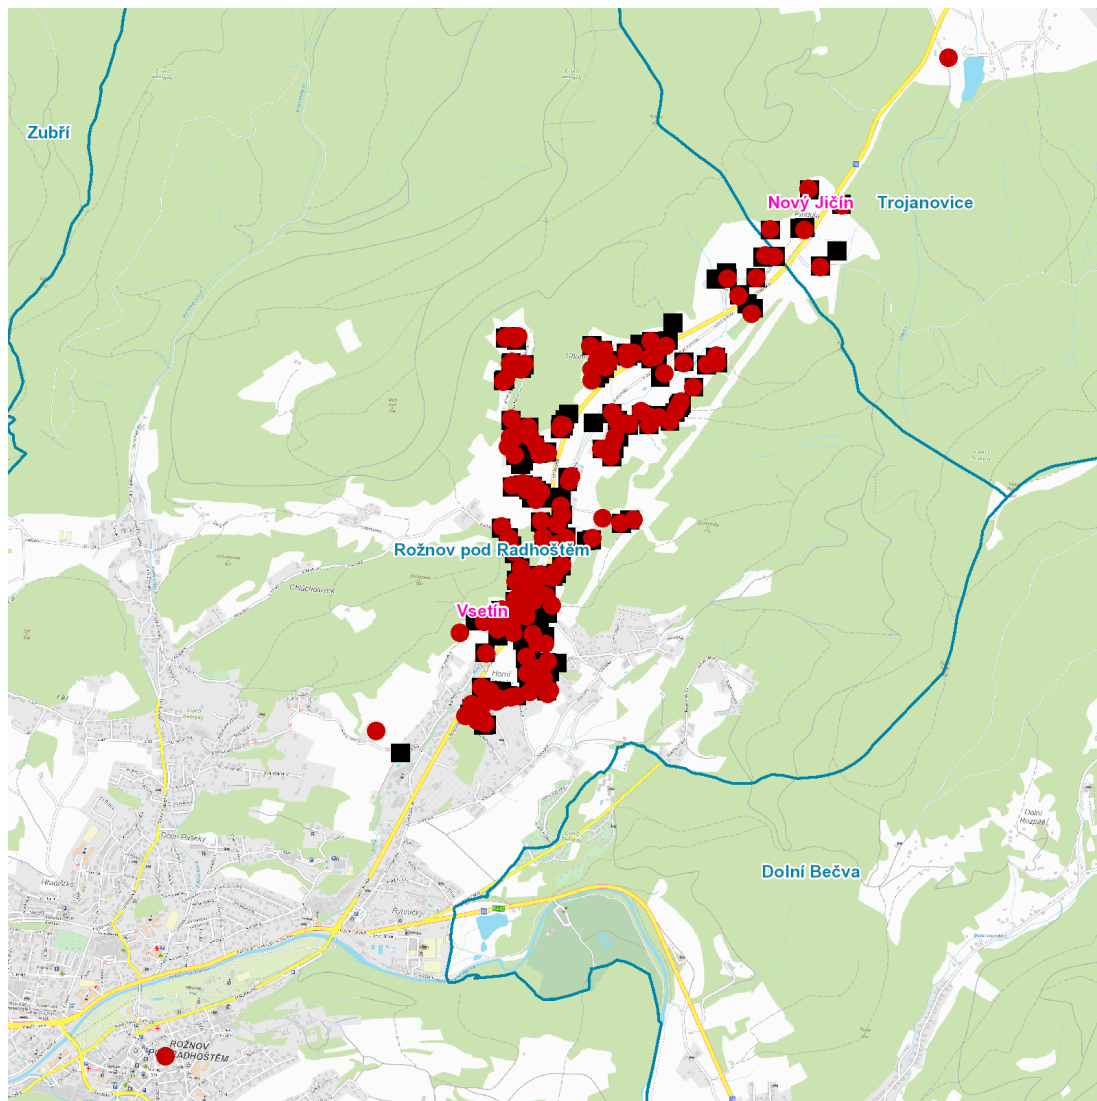

dne **11. 7. 2022** od **7:45** do **13:45** hodin

Plánovaná odstávka zahrnuje tyto lokality:**Rožnov pod Radhoštěm (okres Vsetín)**

Bačová: č. p. 313, 316, 317, 319, 799, 1028

Horní Paseky: č. p. 393; č. ev. 69, 80, 88, 296

dne 11. 7. 2022 od 7:45 do 13:45 hodin**Orientační mapový podklad odstávkou dotčených lokalit****VYSVĚTLIVKY**

- – adresy dotčené odstávkou elektřiny
- – místa připojení k elektrické síti dotčená odstávkou

INFORMACE ZASLÁNA

IDDS: epqbwzr (Město Rožnov pod Radhoštěm)

IDDS: 2yzbsk8 (Obec Trojanovice)