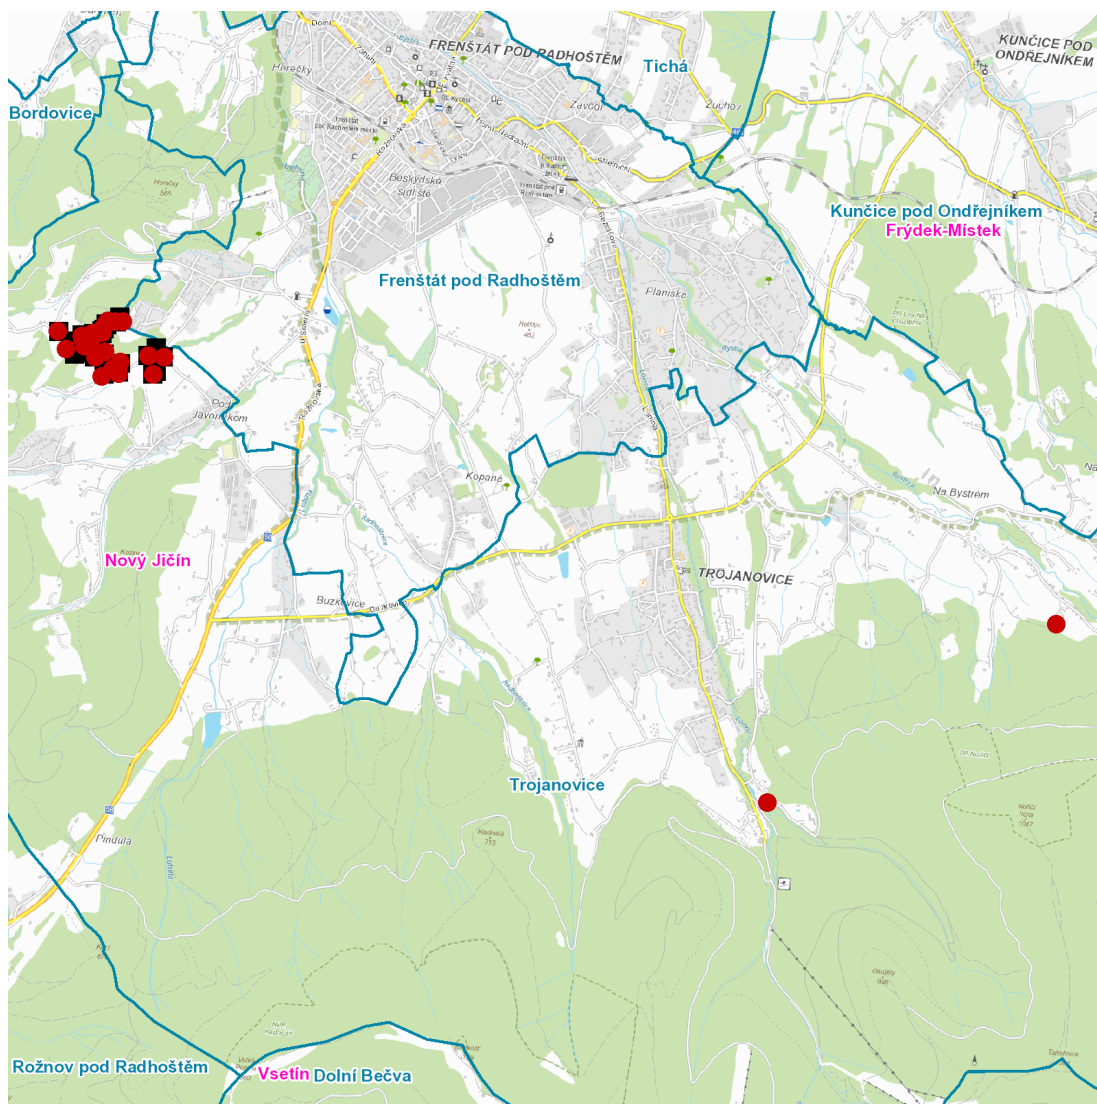

dne **21. 6. 2023** od **7:30** do **16:15** hodin

Plánovaná odstávka zahrnuje tyto lokality:**Frenštát pod Radhoštěm (okres Nový Jičín)**

Papratná: č. p. 1727; č. ev. 42

Trojanovice (okres Nový Jičín)

č. p. 16, 26, 27, 28, 29, 366, 383, 384, 421, 430, 436, 442, 444, 466

č. ev. 4, 59, 62, 150, 195, 216, 218, 219, 263, 266, 291, 295, 380

kat. území Trojanovice (kód 768499): parcelní č. 715

UPOZORNĚNÍ

Dotčené zařízení distribuční soustavy je nutné i v době odstávky považovat za zařízení pod napětím, a proto vás žádáme o dodržení všech zásad bezpečnosti a provedení opatření potřebných k zamezení případných škod na zdraví a majetku. | Provozovatelé výroben elektřiny jsou povinni zajistit přerušení dodávky elektřiny z výroby do vypnutého úseku distribuční soustavy.

dne 21. 6. 2023 od 7:30 do 16:15 hodin**Orientační mapový podklad odstávkou dotčených lokalit****VYSVĚTLIVKY**

- – adresy dotčené odstávkou elektřiny
- – místa připojení k elektrické síti dotčená odstávkou

INFORMACE ZASLÁNA

IDDS: vz9a8t8 (Město Frenštát pod Radhoštěm)

IDDS: 2yzbsk8 (Obec Trojanovice)