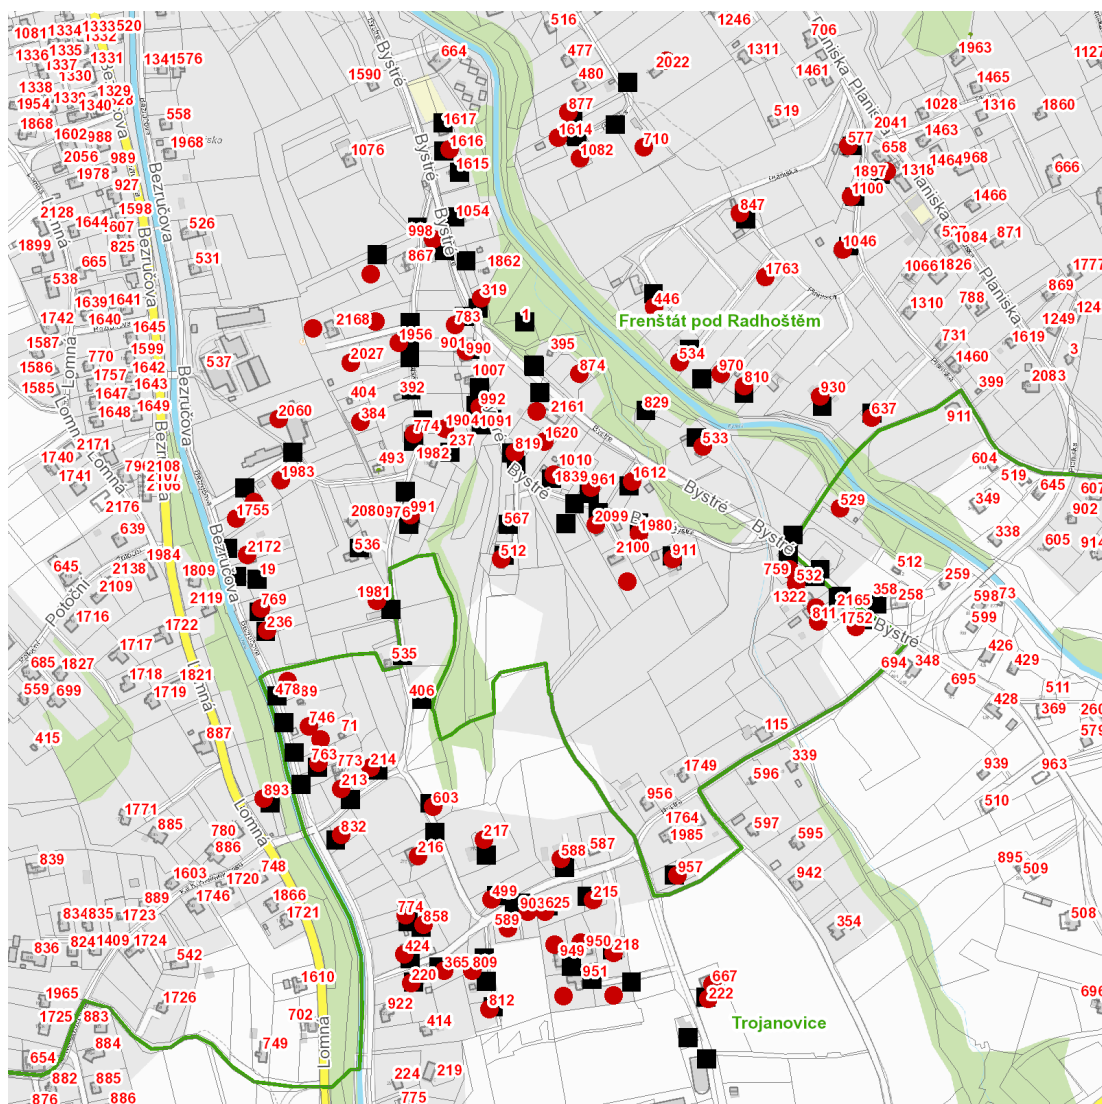

dne **15. 4. 2024** od **7:00** do **16:00** hodin

Plánovaná odstávka zahrnuje tyto lokality:**Frenštát pod Radhoštěm (okres Nový Jičín)**

Bezručova: č. p. 769, 1755, 2060, 2172; č. ev. 236

Bystré: č. p. 512, 532, 533, 759, 774, 783, 811, 819, 874, 901, 911, 957, 961, 991, 992, 998, 1612, 1616, 1620, 1752, 1839, 1904, 1956, 1980, 1981, 1983, 2027, 2099; č. ev. 319, 384

Trojanovice (okres Nový Jičín)

č. p. 213-218, 220, 222, 365, 424, 478, 499, 588, 589, 603, 625, 667, 746, 763, 774, 832, 858, 903

č. ev. 529, 809, 812

kat. území **Trojanovice** (kód **768499**): **parcelní č.** 2670/17, 2670/18, 2670/19, 2670/20, 2688

dne **15. 4. 2024** od **7:00** do **16:00** hodin

Orientační mapový podklad odstávkou dotčených lokalit

VYSVĚTLIVKY

- – adresy dotčené odstávkou elektřiny
- – místa připojení k elektrické síti dotčená odstávkou

INFORMACE ZASLÁNA

IDDS: vz9a8t8 (Město Frenštát pod Radhoštěm)

IDDS: 2yzbsk8 (Obec Trojanovice)