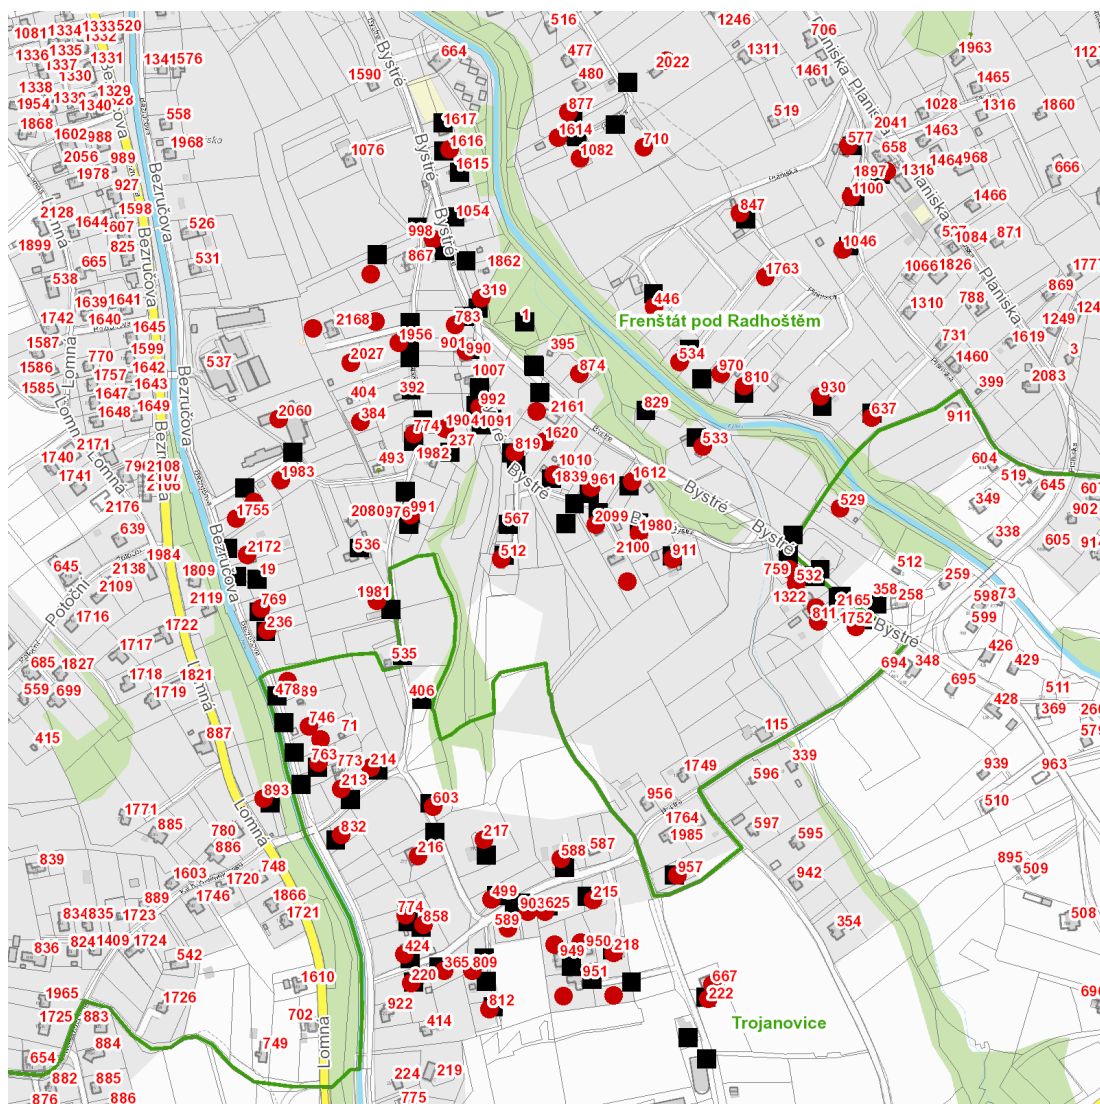

dne **23. 4. 2024** od **7:00** do **16:00** hodin

Plánovaná odstávka zahrnuje tyto lokality:**Frenštát pod Radhoštěm (okres Nový Jičín)**

Bezručova: č. p. 769, 1755, 2060, 2172; č. ev. 236

Bystré: č. p. 512, 532, 533, 759, 774, 783, 811, 819, 874, 901, 911, 957, 961, 991, 992, 998, 1612, 1616, 1620, 1752, 1839, 1904, 1956, 1980, 1981, 1983, 2027, 2099; č. ev. 319, 384

Trojanovice (okres Nový Jičín)

č. p. 213-218, 220, 222, 365, 424, 478, 499, 588, 589, 603, 625, 667, 746, 763, 774, 832, 858, 903

č. ev. 529, 809, 812

kat. území **Trojanovice** (kód **768499**): **parcelní č.** 2670/17, 2670/18, 2670/19, 2670/20, 2688

dne 23. 4. 2024 od 7:00 do 16:00 hodin

Orientační mapový podklad odstávkou dotčených lokalit

VYSVĚTLIVKY

- – adresy dotčené odstávkou elektřiny
- – místa připojení k elektrické síti dotčená odstávkou

INFORMACE ZASLÁNA

IDDS: vz9a8t8 (Město Frenštát pod Radhoštěm)

IDDS: 2yzbsk8 (Obec Trojanovice)