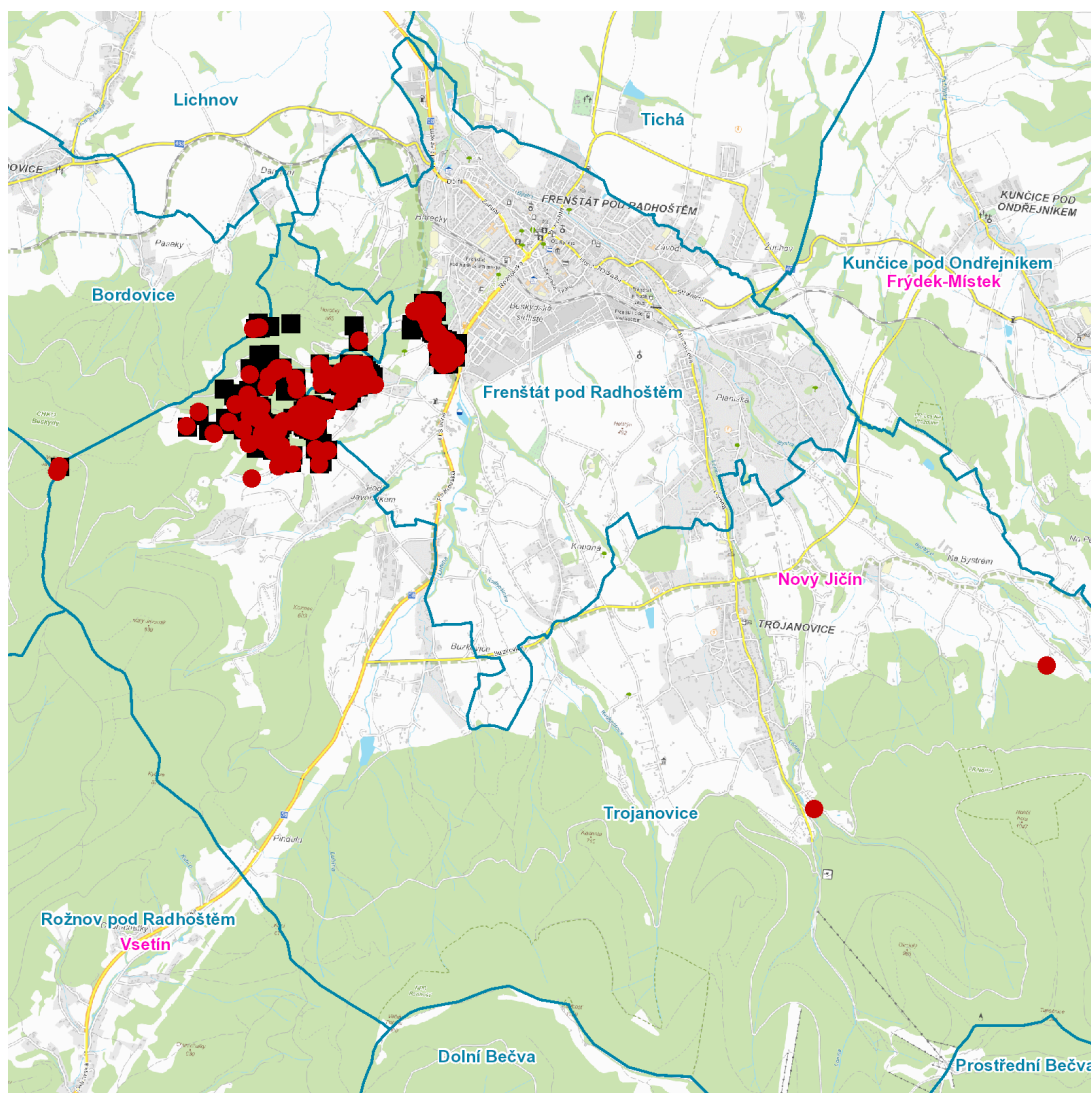

dne **26. 6. 2024** od **7:45** do **13:45** hodin

Plánovaná odstávka zahrnuje tyto lokality:**Bordovice** (okres Nový Jičín)

č. p. 42, 196

Frenštát pod Radhoštěm (okres Nový Jičín)**Horečky:** č. p. 1406**Lubina:** č. p. 606-610, 612, 623, 627, 667, 714, 719, 730, 785, 798, 921, 1297, 1930, 2013; č. ev. 188, 189, 190, 340, 376, 427**Papratná:** č. p. 592, 598, 624, 632, 633, 641, 697, 739, 1086, 1247, 1294, 1355, 1410, 1472, 1473, 1474, 1727, 1858, 2028; č. ev. 29, 42-54, 56-67, 72, 73, 74, 75, 78-83, 89, 98, 193, 263, 264, 268, 270-275, 277, 278, 283, 309, 335, 412**Rožnovská:** č. p. 364, 365, 366, 368kat. území **Frenštát pod Radhoštěm** (kód **634719**): **parcelní č.** 3901/8, 3995/5, 4009/2, 4013/12, 4014/14, 4014/15, 4061/10, 4411**Trojanovice** (okres Nový Jičín)

č. p. 2, 4-8, 10, 11, 13-17, 26, 27, 28, 29, 366, 383, 384, 415, 421, 430, 436, 442, 444, 466, 534, 628, 652, 653

č. ev. 4, 54, 59, 62, 150, 195, 216, 218, 219, 263, 265, 266, 267, 269, 273, 274, 283, 286, 288, 291, 295, 296, 297, 300, 380, 421, 425, 433

dne **26. 6. 2024** od **7:45** do **13:45** hodin

Orientační mapový podklad odstávkou dotčených lokalit

VYSVĚTLIVKY

- – adresy dotčené odstávkou elektřiny
- – místa připojení k elektrické síti dotčená odstávkou

INFORMACE ZASLÁNA

IDDS: pv2axmj (Obec Bordovice)
IDDS: vz9a8t8 (Město Frenštát pod Radhoštěm)
IDDS: 2yzbsk8 (Obec Trojanovice)