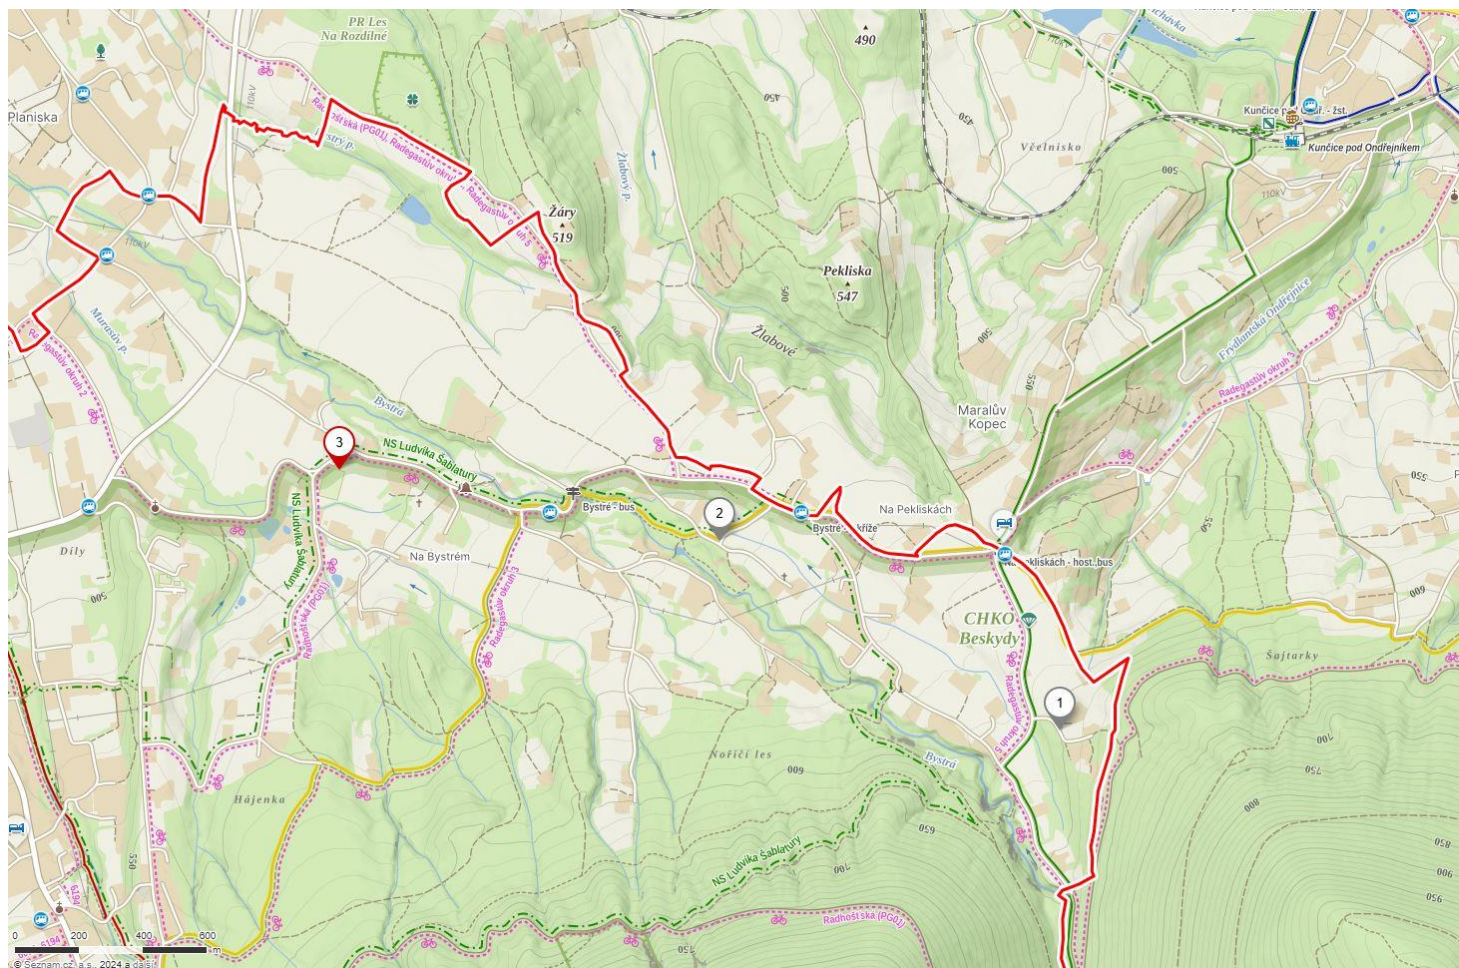

Rušení sběrných míst - Bystré

- Č. 1 rušené sběrné místo - chatoviště pod Maralákem
- Č. 2 rušené sběrné místo - chatoviště u Kytrycha
- Č. 3 náhradní sběrné místo – Hřiště na Bystrém č.p. 638

Hledání Trasa Přinášet do Moje mapy

Vlastní body

Uložit Sdílet Exportovat Nové body

- 1 Nový bod**
49°31'6.017"N, 18°17'5.639"E
49.5183381N, 18.2848997E
- 2 Nový bod**
49°31'25.073"N, 18°16'12.956"E
49.5236314N, 18.2702656E
- 3 Nový bod**
49°31'32.193"N, 18°15'14.094"E
49.5256092N, 18.2539150E

MAPY.CZ Čeština

Náповěda - Legenda - Mobil - Reklama - Podmínky a licence
Pro vývojáře - Facebook - X - Instagram