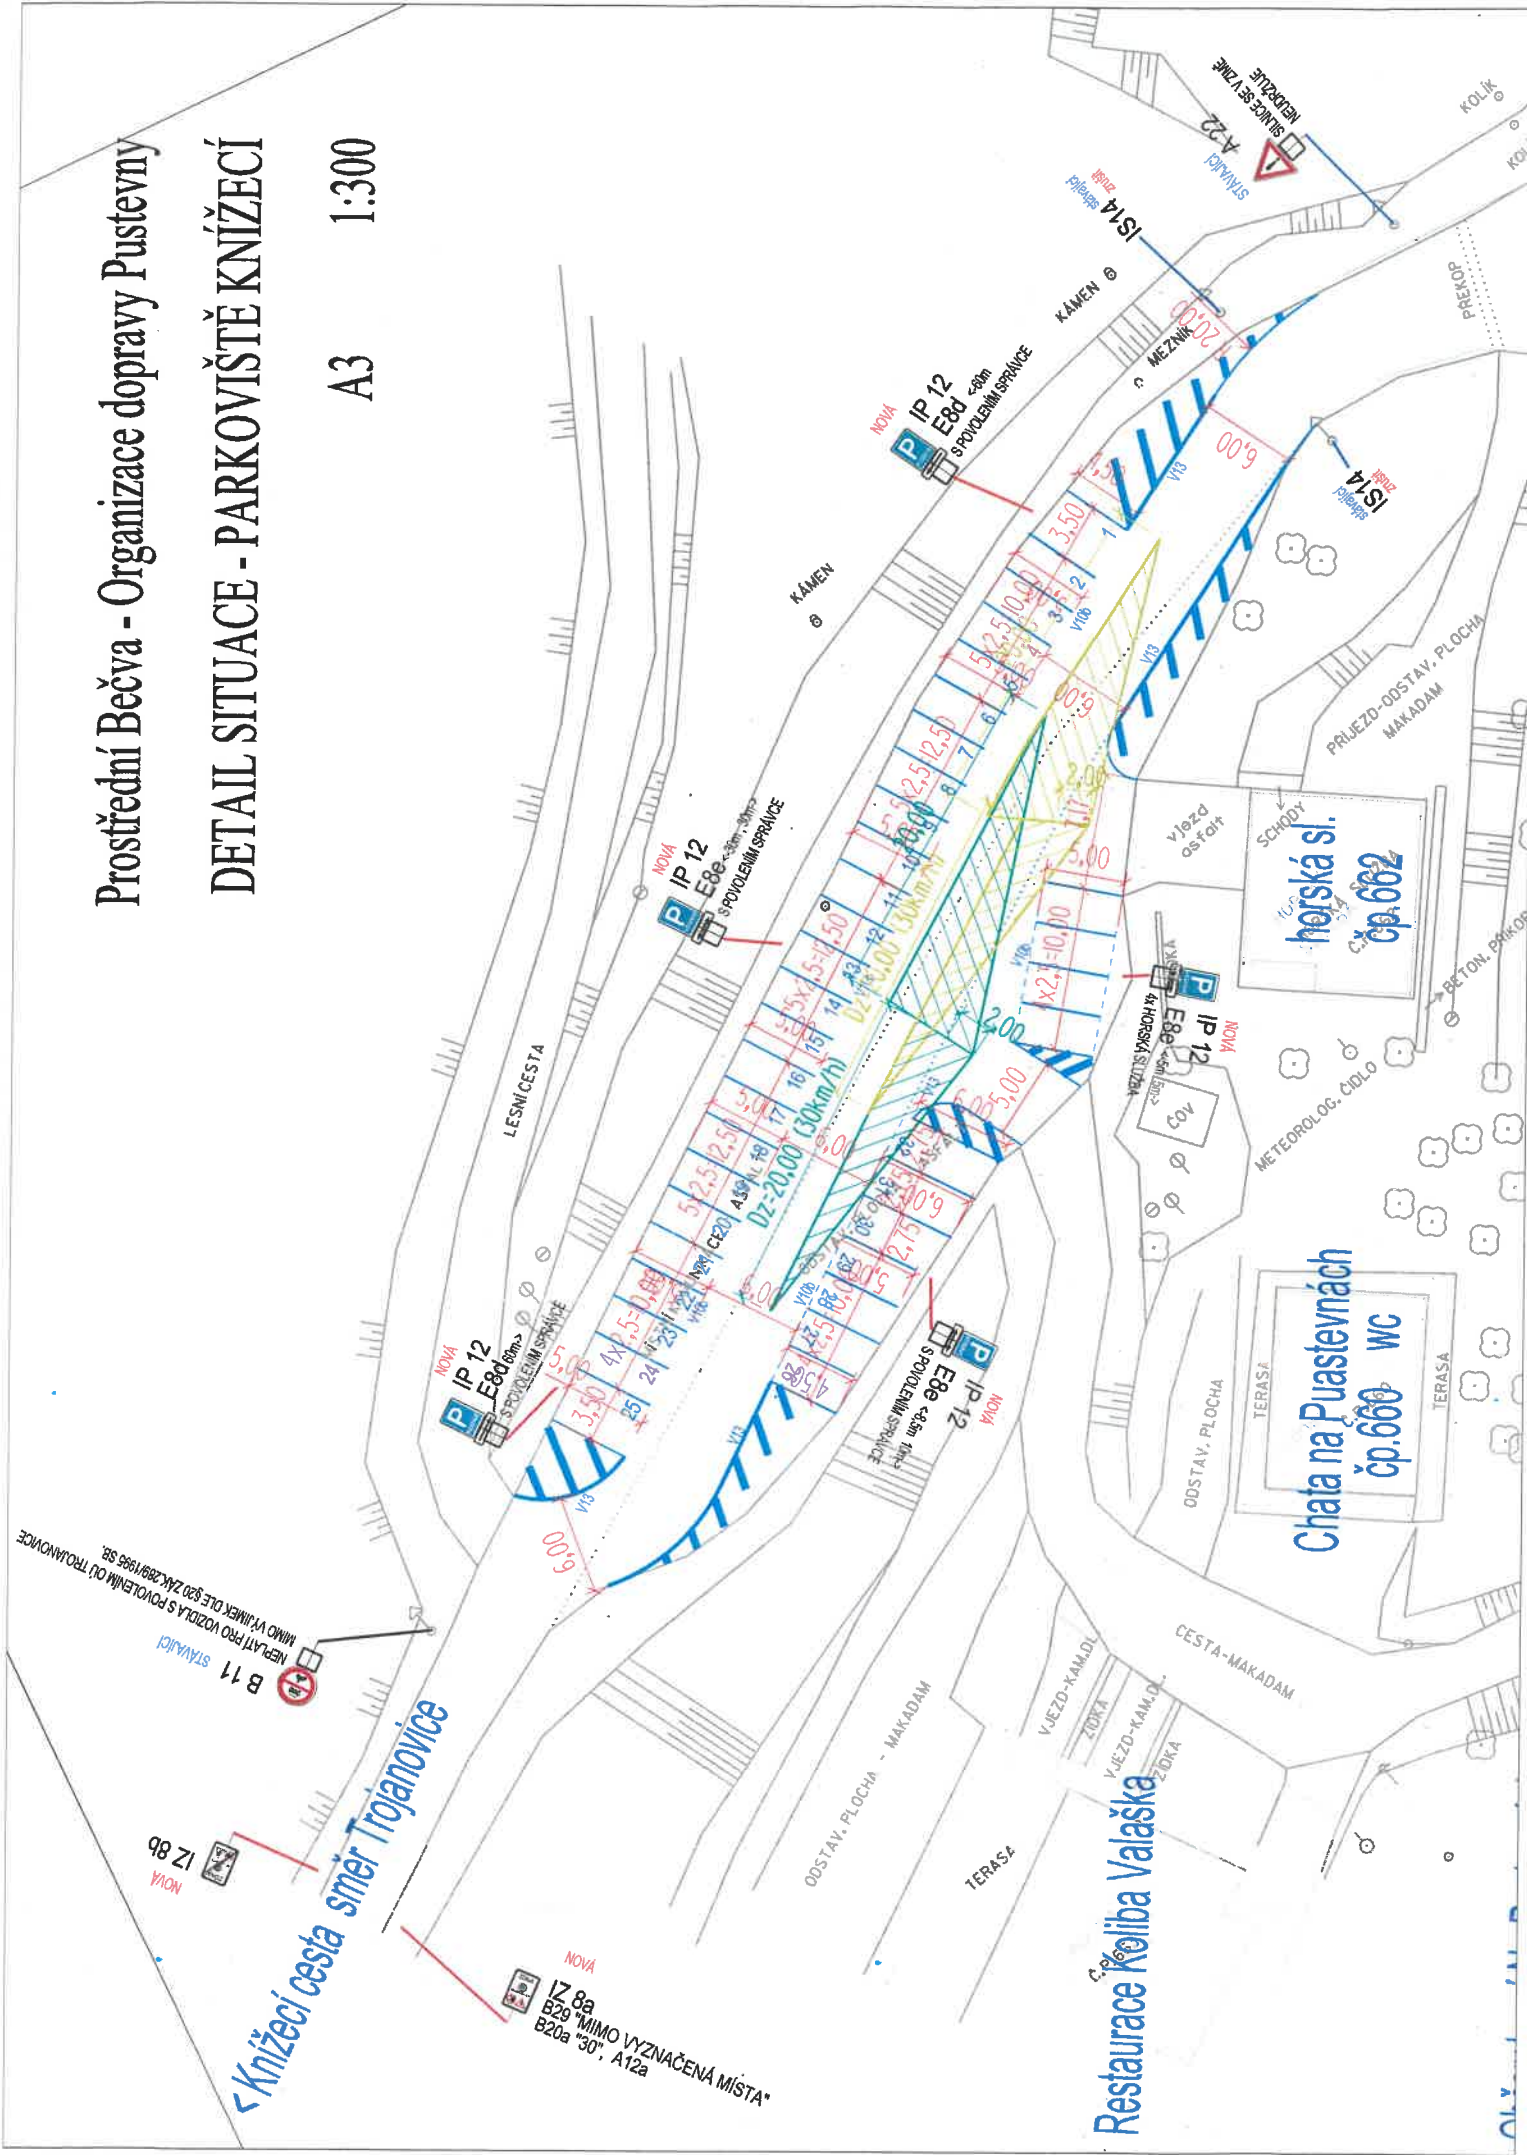

Prostřední Bečva - Organizace dopravy Pustevny

DETAIL SITUACE - PARKOVIŠTĚ KNÍŽECÍ

A3 1:300

← Knížecí cesta smer Trojanovice

NOVA
IZ 8b

B 11 STAVAJÍCÍ
NEPŮLTI PRO VOZIDLA S POVOLENÍM OÚ TROJANOVICE
MIMO VÝJIMEK DLE §20 ZÁK.Č.363/1989 ŠZ.

NOVA
IZ 8a
B29 "MIMO VYZNAČENÁ MÍSTA"
B20a "30", A12a

Restaurace Koliba Valaška

Chata na Pustevnách
čp. 660 WC

horská sl.
čp. 662