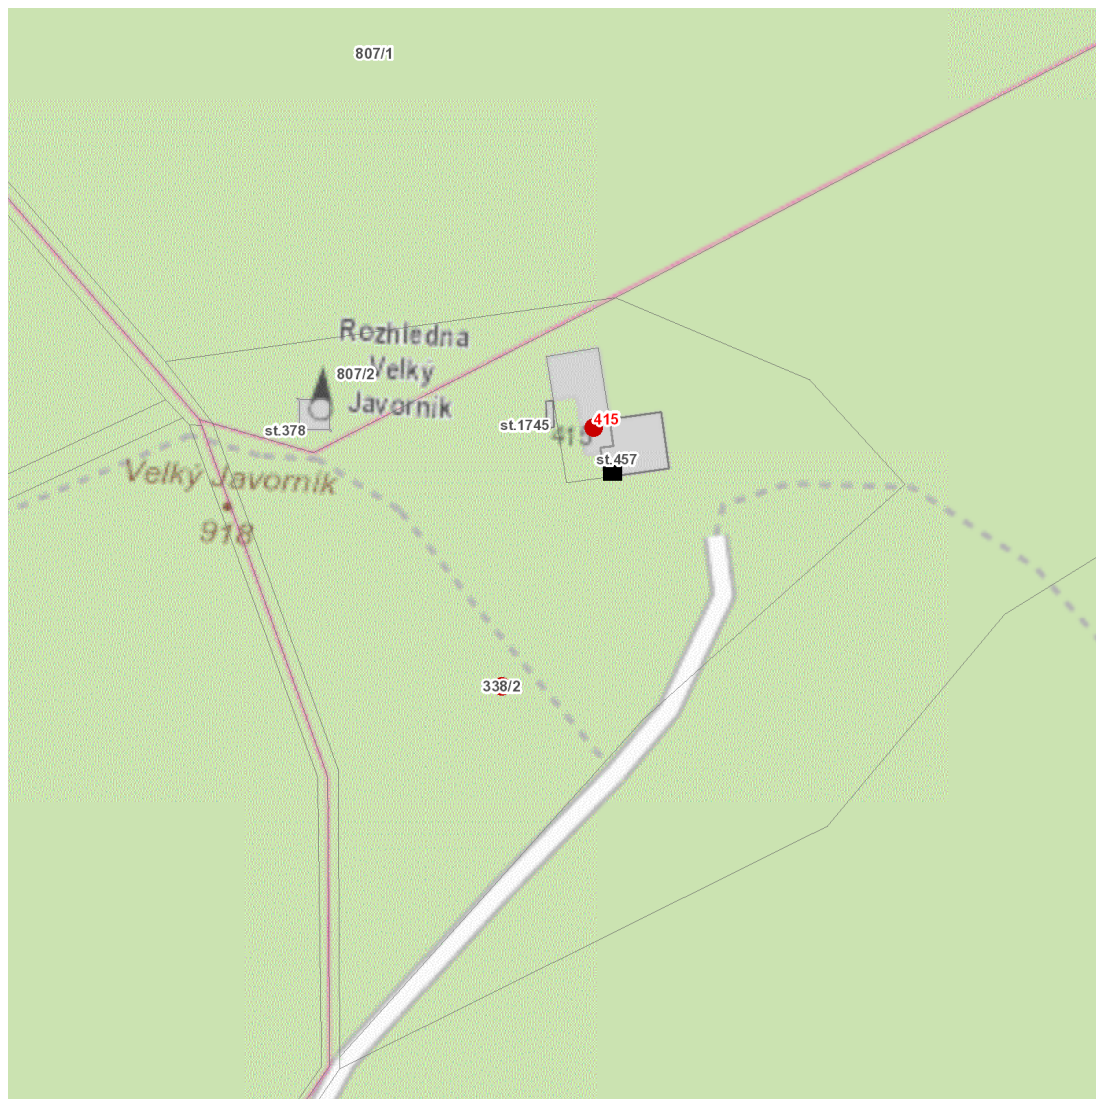

dne **14. 10. 2024** od **7:15** do **19:15** hodin

Plánovaná odstávka zahrnuje tyto lokality:**Trojanovice** (okres Nový Jičín)

č. p. 415

kat. území **Trojanovice** (kód **768499**): parcelní č. 338/2

UPOZORNĚNÍ

dne 14. 10. 2024 od 7:15 do 19:15 hodin**Orientační mapový podklad odstávkou dotčených lokalit****VYSVĚTLIVKY**

- – adresy dotčené odstávkou elektřiny
- – místa připojení k elektrické síti dotčená odstávkou

INFORMACE ZASLÁNA

IDDS: 2yzbsk8 (Obec Trojanovice)